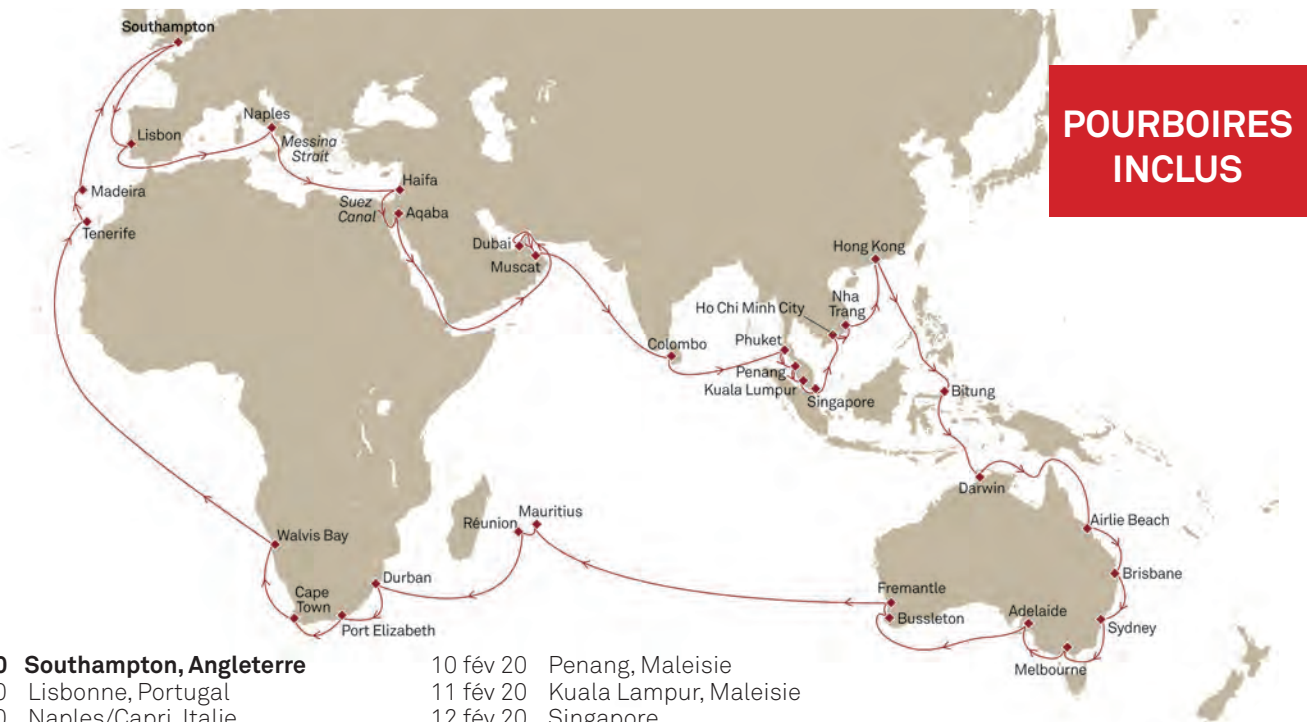

Tour du monde 2020

POURBOIRES INCLUS

10 jan 20 Southampton, Angleterre

- 13 jan 20 Lisbonne, Portugal
- 16 jan 20 Naples/Capri, Italie
- 17 jan 20 Détroit de Messine, Italie
- 19 jan 20 Haifa, Israël
- 20 jan 20 Haifa, Israël
- 20 jan 20 Port Said, Egypte
- 21 jan 20 Port Said, Egypte
- 22 jan 20 Canal de Suez, Egypte
- 22 jan 20 Suez, Egypte
- 23 jan 20 Aqaba, Jordanie
- 30 jan 20 Dubai, Émirats Arabes Unis
- 31 jan 20 Dubai, Émirats Arabes Unis
- 01 fév 20 Muscat, Oman
- 05 fév 20 Colombo, Sri Lanka
- 09 fév 20 Phuket, Thailand

- 10 fév 20 Penang, Maleisie
- 11 fév 20 Kuala Lumpur, Maleisie
- 12 fév 20 Singapore
- 13 fév 20 Singapore
- 15 fév 20 Ho Chi Minh City, Vietnam
- 16 fév 20 Nha Trang, Vietnam
- 18 fév 20 Hong Kong, Chine
- 19 fév 20 Hong Kong, Chine
- 23 fév 20 Bitung, Indonésie
- 26 fév 20 Darwin, Australie
- 01 mrs 20 Airlie Beach, Australie
- 03 mrs 20 Brisbane, Australie
- 05 mrs 20 Sydney, Australie
- 06 mrs 20 Sydney, Australie
- 08 mrs 20 Melbourne, Australie
- 10 mrs 20 Adelaïde, Australie

- 13 mrs 20 Brusselton, Australie
- 14 mrs 20 Fremantle, Australie
- 22 mrs 20 Port Louis, Île Maurice
- 23 mrs 20 Réunion, Réunion
- 27 mrs 20 Durban, Afrique du sud
- 29 mrs 20 Port Elizabeth, Afrique du sud
- 31 mrs 20 Cap, Afrique du sud
- 01 avr 20 Cap, Afrique du sud
- 02 avr 20 Cap, Afrique du sud
- 04 avr 20 Walvis Bay, Namibie
- 13 avr 20 Tenerife, Espagne
- 14 avr 20 Madeira, Espagne
- 18 avr 20 Southampton, Angleterre**

Tour du monde avantages :

Etant passager d'une croisière autour de monde, vous apprécierez les services supplémentaires suivants :

- Verre de bienvenue au début du voyage
- Cocktails
- L'utilisation d'un salon privé
- Souvenir unique
- Dîner de gala à terre
- Pourboires inclus